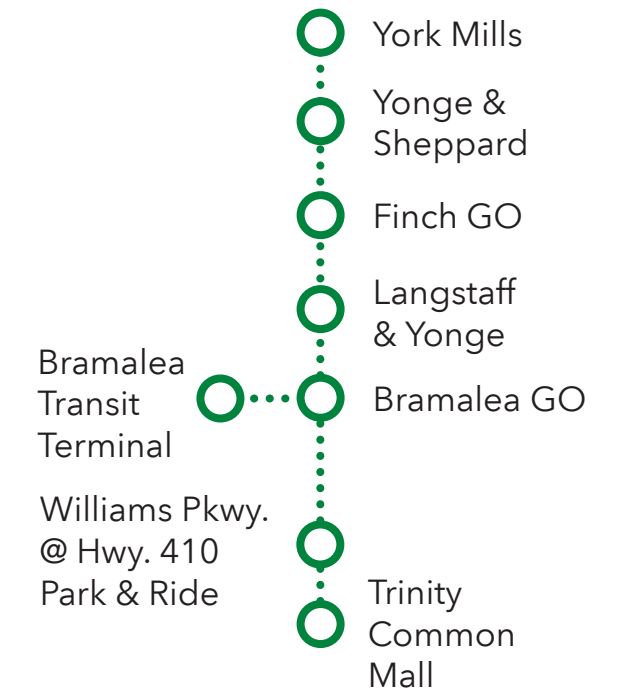

32 Route number
Nombre d'itinéraire

Brampton Trinity Common/ North York

CONTACT US

1-888-438-6646
416-869-3200
TTY: #711 or call
1-800-855-0511

gotransit.com/schedules

@GOtransitBus

See Something?
Say Something.
24/7 Transit Safety Dispatch:
1-877-297-0642

32

Daily / Quotidiennement

Includes GO Bus routes 32 / Inclut les routes 32 d'autobus GO
Includes Georgetown GO Train
Inclut la GO train Georgetown

Effective / À partir de:

4 JANUARY
JANVIER **2025**

How to read our schedules

Step 1

Find the station or terminal you are departing from. Stops are listed across the top in the order they are served.

Step 2

The upper left corner tells you what day the schedule is for and the direction of travel.

Trouvez votre gare ou terminus de départ. La liste des arrêts est donnée en haut dans l'ordre dans lequel ils sont desservis.

Étape 2

Le coin supérieur gauche vous indique le jour pour lequel l'horaire est donné et la direction de circulation.