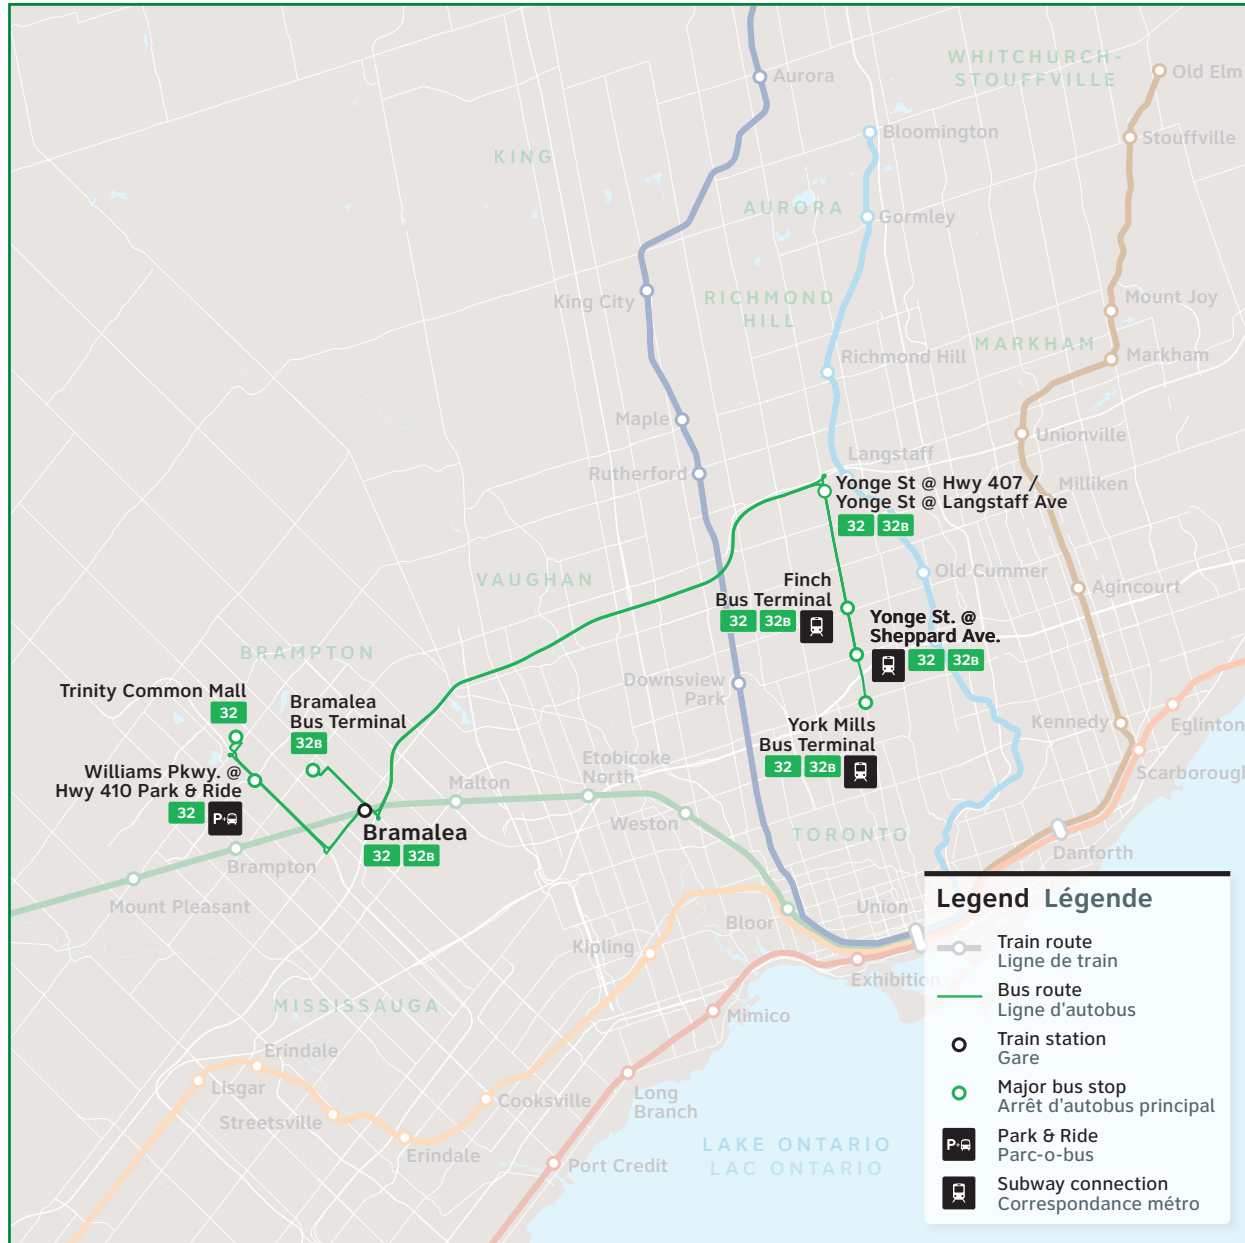

32 Route number
Nombre d'itinéraire

Brampton Trinity Common/ North York

CONTACT US

1-888-438-6646
416-869-3200
TTY: #711 or call
1-800-855-0511

gotransit.com/schedules

@GOtransitBus

See Something?
Say Something.
24/7 Transit Safety Dispatch:
1-877-297-0642

32

Daily / Quotidiennement

Includes GO Bus routes 32 / Inclut les routes 32 d'autobus GO
Includes Georgetown GO Train
Inclut la GO train Georgetown

Effective / À partir de:

4 JANUARY
JANVIER **2025**

How to read our schedules

Step 1

Find the station or terminal you are departing from. Stops are listed across the top in the order they are served.

Step 2

The upper left corner tells you what day the schedule is for and the direction of travel.

Trouvez votre gare ou terminus de départ. La liste des arrêts est donnée en haut dans l'ordre dans lequel ils sont desservis.

Étape 2

Le coin supérieur gauche vous indique le jour pour lequel l'horaire est donné et la direction de circulation.