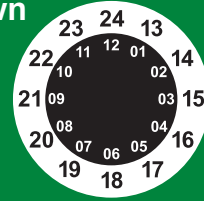

Schedule times shown in 24-hour clock

Indications selon un système horaire de 24 heures

Midnight to noon
00 01 - 12 00

Noon to midnight
12 01 - 24 00

De minuit à midi:
00 01 - 12 00

De midi à minuit:
12 01 - 24 00