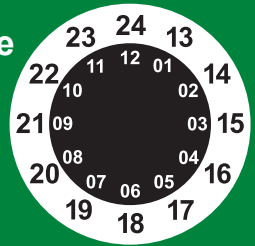

Indications selon un système horaire de 24 heures

De minuit à midi:
00 01 - 12 00
De midi à minuit:
12 01 - 24 00

Légende

Horaire des trains

Horaire des autobus

→ Trajet ne sert pas cette station.

↓ Vérifiez les trajets de correspondance ci-dessous.

Service de trains GO accessible aux personnes utilisant des aides à la mobilité à cet endroit.

Service d'autobus GO accessible aux personnes utilisant des aides à la mobilité à cet endroit.

Les services de trains et d'autobus GO sont accessibles aux utilisateurs d'un appareil d'aide à la mobilité à cet endroit.

Stationnement disponible.

Pour consulter les horaires les plus récents et les mises à jour, veuillez visiter gotransit.com/schedules.

3

Notes

- **b** Le départ de l'autobus est retardé pour assurer la connexion de l'autobus.
- **c** Le parcours s'arrête au terminus Bramalea Transit Terminal.
- **h** Le départ de l'autobus est retardé pour assurer la correspondance.
- **S** Les autobus GO desservent la gare à partir de l'arrêt situé sur la rue.

Vélos

1. Les vélos ne sont pas autorisés dans la gare Union ou à bord des trains du lundi au vendredi, pendant l'heure de pointe (6:30-9:30) et pendant l'heure de pointe du soir (15:30-18:30).
2. Les vélos pliables sont permis à bord des trains en tout temps.